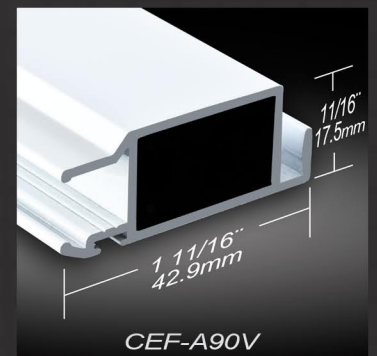

MOUSTIQUAIRE DE
PORTE PATIO
PATIO SCREEN DOOR

CFD-A90

Coin intérieur en acier avec
roulette ajustable en nylon
et roulement à billes
(aux quatre coins)

*Internal corner
with adjustable nylon
ball bearing rollers
(at each corner)*

Cadrage
coupé au 90°
90° cut frame

CEF-A90H

Cadrage extrudé en aluminium
Peinture à l'émail cuite

*Aluminum extruded frame
Baked enamel paint*

CEF-A90V

Compatible avec toutes les variétés
de toiles de moustiquaire

*Compatible with all kinds of
insect screenings*

3/4"
19mm

CDC-CM1338

1 1/2"
38.1mm

CDC-EXCM2093

3/4"
19mm

CDC-EXCM2092

CDC-CC1346
PVC