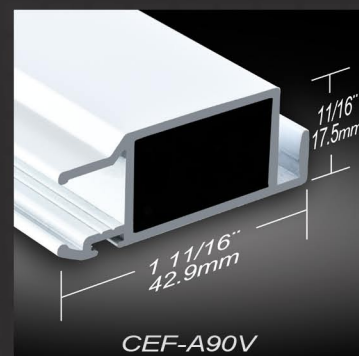

MOUSTIQUAIRE DE
PORTE PATIO
PATIO SCREEN DOOR

CFD-A90

Coin intérieur en acier avec
roulette ajustable en nylon
et roulement à billes
(aux quatre coins)

*Internal corner
with adjustable nylon
ball bearing rollers
(at each corner)*

Cadrage
coupé au 90°
90° cut frame

CEF-A90H

Cadrage extrudé en aluminium
Peinture à l'émail cuite

*Aluminum extruded frame
Baked enamel paint*

CEF-A90V

Compatible avec toutes les variétés
de toiles de moustiquaire

*Compatible with all kinds of
insect screenings*

3/4"
19mm

CDC-CM1338

1 1/2"
38.1mm

CDC-EXCM2093

3/4"
19mm

CDC-EXCM2092

CDC-CC1346
PVC