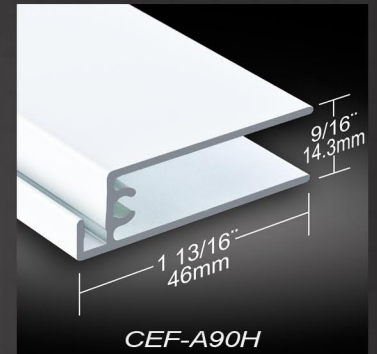

MOUSTIQUAIRE DE
PORTE PATIO
PATIO SCREEN DOOR

CFD-A90

Coin intérieur en acier avec
roulette ajustable en nylon
et roulement à billes
(aux quatre coins)

*Internal corner
with adjustable nylon
ball bearing rollers
(at each corner)*

Cadrage
coupé au 90°
90° cut frame

CEF-A90H

Cadrage extrudé en aluminium
Peinture à l'émail cuite

*Aluminum extruded frame
Baked enamel paint*

CEF-A90V

Compatible avec toutes les variétés
de toiles de moustiquaire

*Compatible with all kinds of
insect screenings*

3/4"
19mm

CDC-CM1338

1 1/2"
38.1mm

CDC-EXCM2093

3/4"
19mm

CDC-EXCM2092

CDC-CC1346
PVC