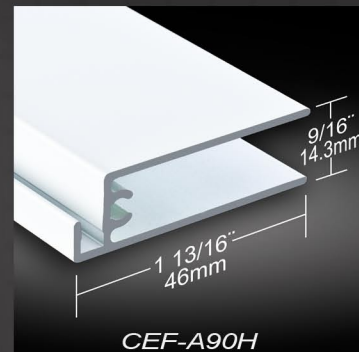

MOUSTIQUAIRE DE
PORTE PATIO
PATIO SCREEN DOOR

CFD-A90

Coin intérieur en acier avec
roulette ajustable en nylon
et roulement à billes
(aux quatre coins)

*Internal corner
with adjustable nylon
ball bearing rollers
(at each corner)*

Cadrage
coupé au 90°
90° cut frame

CEF-A90H

Cadrage extrudé en aluminium
Peinture à l'émail cuite

*Aluminum extruded frame
Baked enamel paint*

CEF-A90V

Compatible avec toutes les variétés
de toiles de moustiquaire

*Compatible with all kinds of
insect screenings*

3/4"
19mm

CDC-CM1338

1 1/2"
38.1mm

CDC-EXCM2093

3/4"
19mm

CDC-EXCM2092

CDC-CC1346
PVC