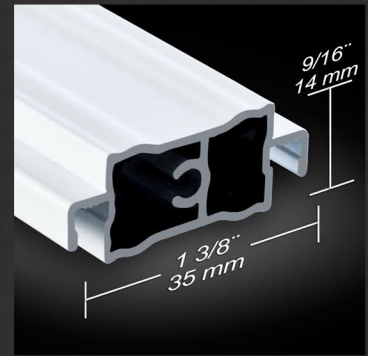

MOUSTIQUAIRE DE
PORTE PATIO
PATIO SCREEN DOOR

CFD-IVK 90

CEF-IVK H

CEF-IVK V

- | | | | | | | |
|--------------|------------------------------|--------------|--------------------------------|----------------|----------------|--------------------------------------|
| 3/4"
19mm | 1 1/2" à 5/8"
38mm à 16mm | 7/8"
22mm | 1 11/16" à 7/8"
43mm à 22mm | 3 1/2"
89mm | 2 5/8"
67mm | 1/4" 5/8" 1/2" 1"
6, 13, 16, 25mm |
| | | | | | | |
| CDC-CM1338 | CDC-CM2352 | CDC-CM2402 | CDC-CM2646 | CDC-EXCM2233 | CDC-EXCM2609 | CDC-EXCM2358 |

- | | | | | |
|-------------------|-------------------|------------------|------------------|-------------------|
| | | | | |
| CDC-CC1346
PVC | CDC-CT1339
PVC | CDC-CT9637
AL | CDC-CT9476
AL | CDC-SEAL-AN
AL |