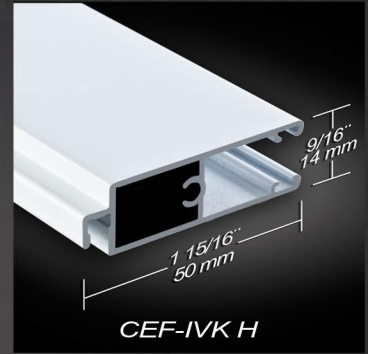

MOUSTIQUAIRE DE
PORTE PATIO
PATIO SCREEN DOOR

CFD-IVK 90

CEF-IVK H

CEF-IVK V

- | | | | | | | |
|--------------|------------------------------|--------------|--------------------------------|----------------|----------------|--------------------------------------|
| 3/4"
19mm | 1 1/2" à 5/8"
38mm à 16mm | 7/8"
22mm | 1 11/16" à 7/8"
43mm à 22mm | 3 1/2"
89mm | 2 5/8"
67mm | 1/4" 5/8" 1/2" 1"
6, 13, 16, 25mm |
| | | | | | | |
| CDC-CM1338 | CDC-CM2352 | CDC-CM2402 | CDC-CM2646 | CDC-EXCM2233 | CDC-EXCM2609 | CDC-EXCM2358 |

- | | | | | |
|-------------------|-------------------|------------------|------------------|-------------------|
| | | | | |
| CDC-CC1346
PVC | CDC-CT1339
PVC | CDC-CT9637
AL | CDC-CT9476
AL | CDC-SEAL-AN
AL |