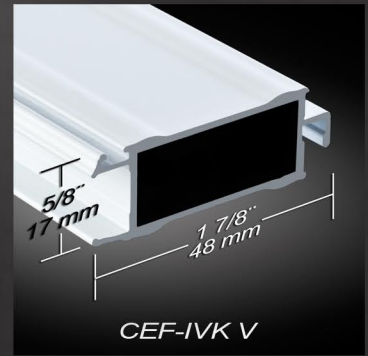

MOUSTIQUAIRE DE
PORTE PATIO
PATIO SCREEN DOOR

CFD-IVK 90

CEF-IVK H

CEF-IVK V

- | | | | | | | |
|--------------|------------------------------|--------------|--------------------------------|----------------|----------------|--------------------------------------|
| 3/4"
19mm | 1 1/2" à 5/8"
38mm à 16mm | 7/8"
22mm | 1 11/16" à 7/8"
43mm à 22mm | 3 1/2"
89mm | 2 5/8"
67mm | 1/4" 5/8" 1/2" 1"
6, 13, 16, 25mm |
| | | | | | | |
| CDC-CM1338 | CDC-CM2352 | CDC-CM2402 | CDC-CM2646 | CDC-EXCM2233 | CDC-EXCM2609 | CDC-EXCM2358 |

- | | | | | |
|-------------------|-------------------|------------------|------------------|-------------------|
| | | | | |
| CDC-CC1346
PVC | CDC-CT1339
PVC | CDC-CT9637
AL | CDC-CT9476
AL | CDC-SEAL-AN
AL |