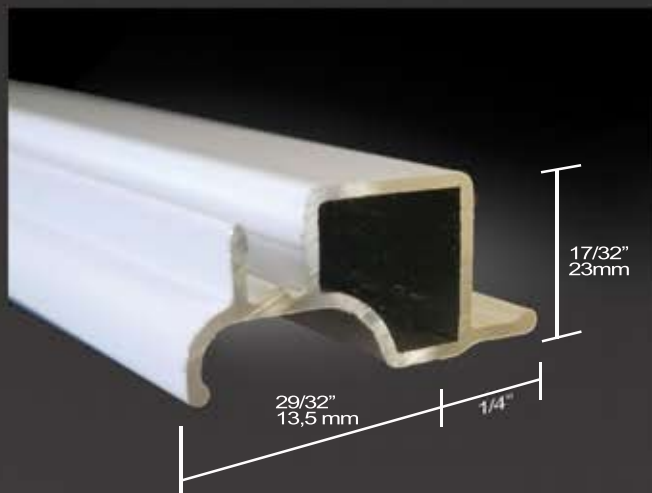

CADRAGE EXTRUDÉ POUR MOUSTIQUAIRES DE FENÊTRES *WINDOW EXTRUDED SCREENFRAME*

MEF SYS981

Couleurs : Blanc, Blanc bleuté
Colors : White, Stonewhite

Compatible avec :
Compatible with :

MPC-SYS981 15

MPC-SYS981 16

Description: Cadrage extrudé en aluminium
17/32" x 29/32" (23mm X 13,5mm)
empiètement 1/4" (6,4mm)

Description: Aluminum extruded screen bar
17/32" x 29/32" (23mm x 13,5mm)
1/4" (6,4mm) overlap