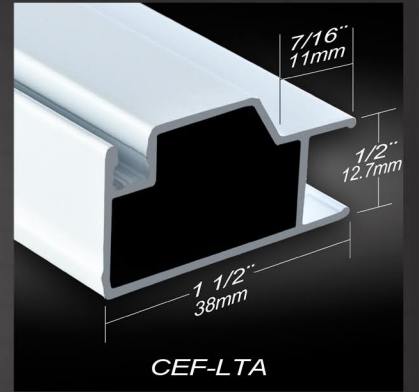

CFD-LTAP

Cadrage
coupé au 45°
45° cut frame

CEF-LTA

Cadrage extrudé en aluminium
Peinture de revêtement en poudre

Aluminum extruded frame
Powder coating paint

CEF-LTAMEN

Meneau extrudé en aluminium
Aluminum extruded mullion

3/4"
19mm

CDC-CM1338

1 1/2" à 5/8"
38mm à 16mm

CDC-CM2352

7/8"
22mm

CDC-CM2402

1 11/16" à 7/8"
43mm à 22mm

CDC-CM2646

3 1/2"
89mm

CDC-EXCM2233

2 5/8"
67mm

CDC-EXCM2609

1/4" 5/8" 1/2" 1"
6, 13, 16, 25mm

CDC-EXCM2358

PDC-PARINS

CDC-CC1346
PVC